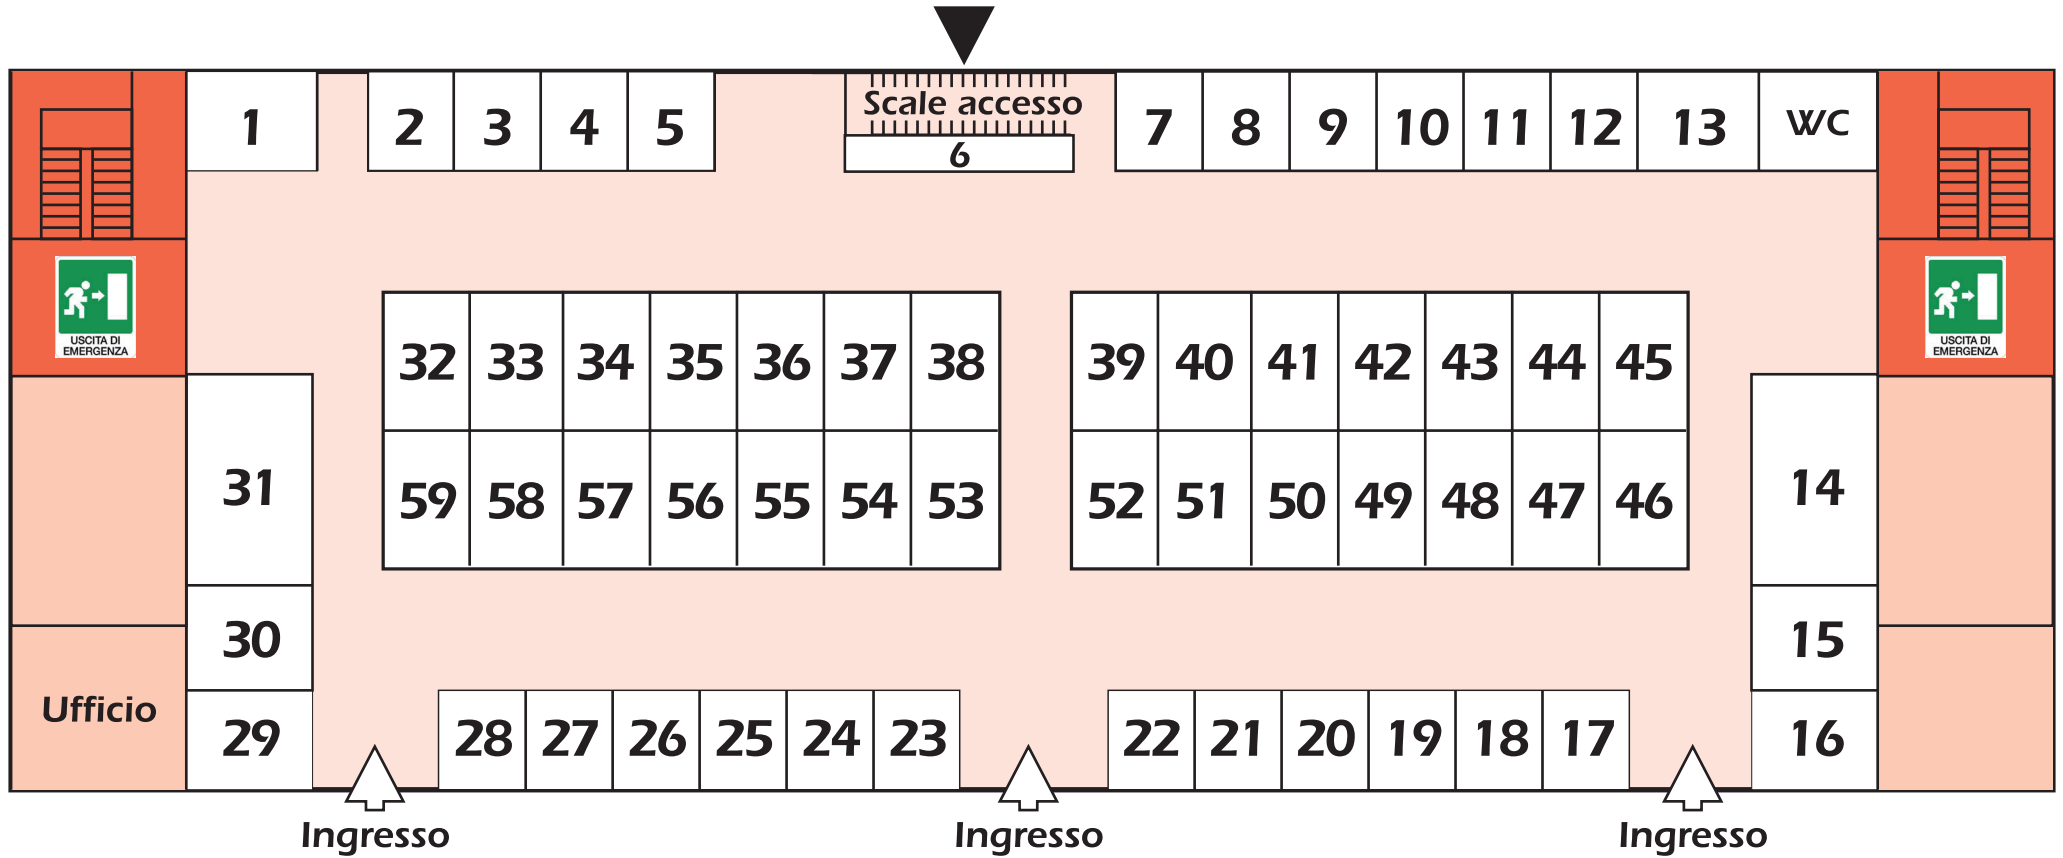

PRIMO PIANO - Padiglione ROSSO

DIMENSIONI STANDS

30 mq: 1 - 2 - 9 - 16 - 17 - 21 - 22 - 32 - 33

20 mq: 3 - 4 - 5 - 6 - 7 - 8 - 10 - 11 - 12 - 13 - 14 - 15 - 23 - 24 - 25 - 26 - 27 - 29 - 30 - 31

24 mq: 18 - 19 - 20 - 34 - 35 - 36

PIANO TERRA - Padiglione ROSSO

DIMENSIONI STANDS

36 mq: 1 - 13 - 15 - 16 - 29 - 30

44 mq: 2

24 mq: 3 - 4 - 5 - 6 - 7 - 8 - 9 - 10 - 11 - 12 - 17 - 18 - 19 - 20 - 21 - 22 - 23 - 24 - 25 - 26 -
27 - 28 - 32 - 33 - 34 - 35 - 36 - 37 - 38 - 39 - 40 - 41 - 42 - 43 - 44 - 45 - 46 - 47 -
48 - 49 - 50 - 51 - 52 - 53 - 54 - 55 - 56 - 57 - 58 - 59

54 mq: 14 - 31