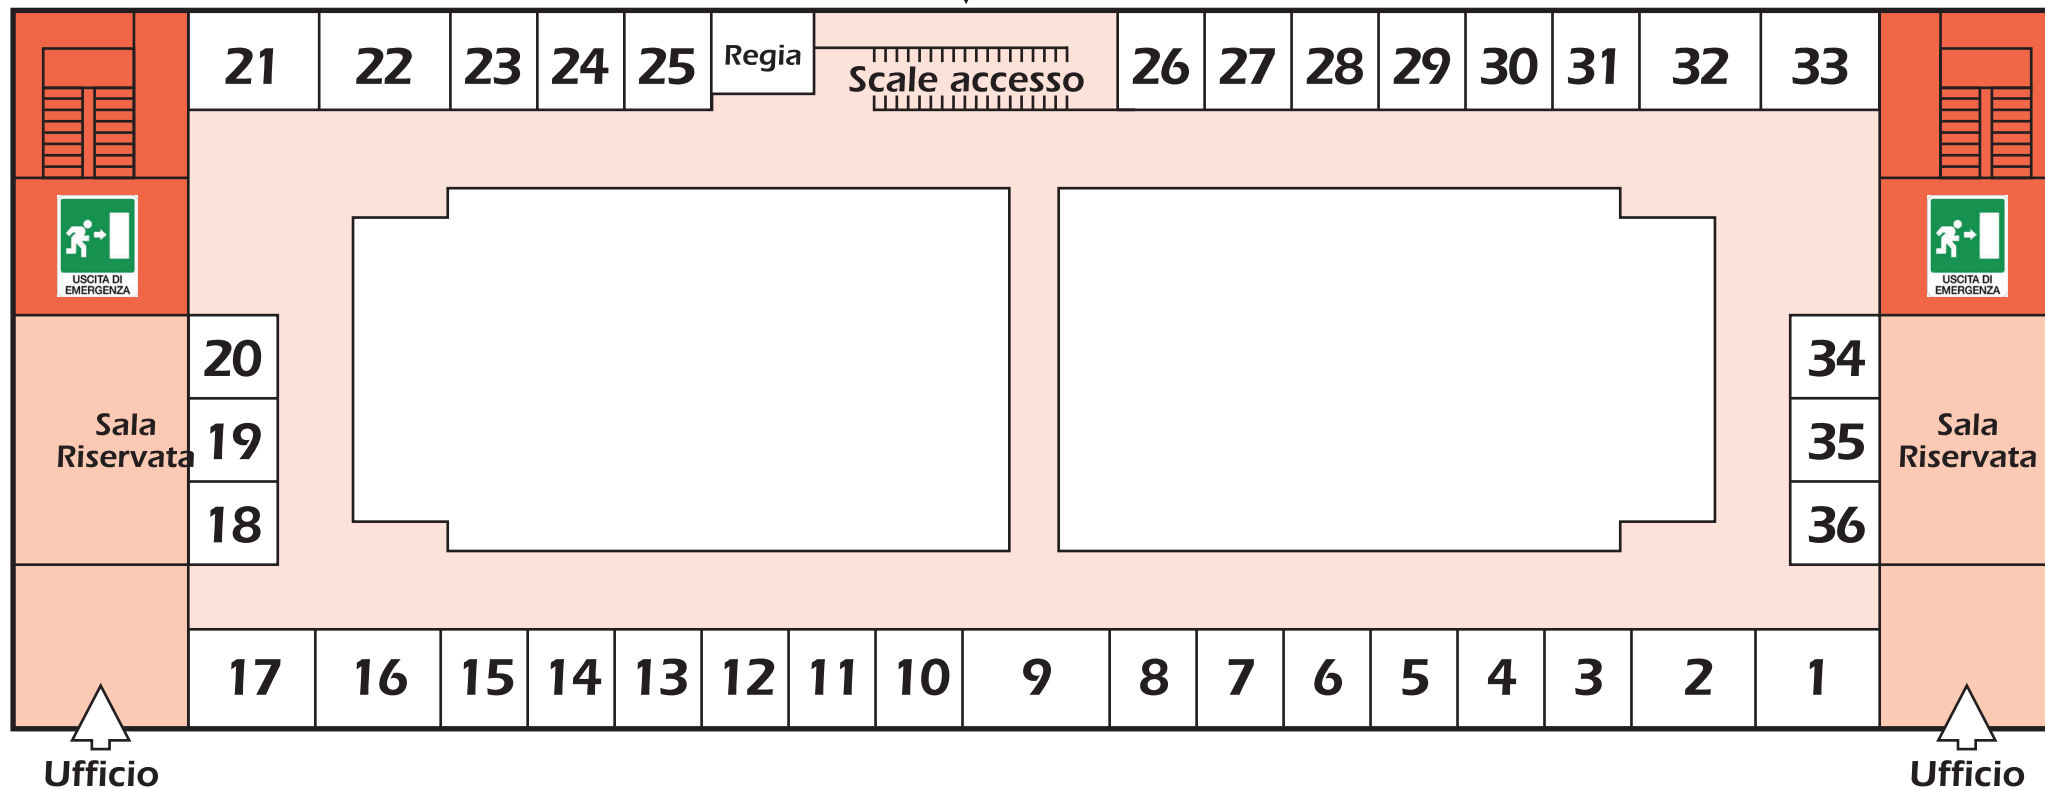

PRIMO PIANO - Padiglione ROSSO

DIMENSIONI STANDS

30 mq: 1 - 2 - 9 - 16 - 17 - 21 - 22 - 32 - 33

20 mq: 3 - 4 - 5 - 6 - 7 - 8 - 10 - 11 - 12 - 13 - 14 - 15 - 23 - 24 - 25 - 26 - 27 - 29 - 30 - 31

24 mq: 18 - 19 - 20 - 34 - 35 - 36

PIANO TERRA - Padiglione ROSSO

DIMENSIONI STANDS

36 mq: 1 - 13 - 15 - 16 - 29 - 30

44 mq: 2

24 mq: 3 - 4 - 5 - 6 - 7 - 8 - 9 - 10 - 11 - 12 - 17 - 18 - 19 - 20 - 21 - 22 - 23 - 24 - 25 - 26 -
27 - 28 - 32 - 33 - 34 - 35 - 36 - 37 - 38 - 39 - 40 - 41 - 42 - 43 - 44 - 45 - 46 - 47 -
48 - 49 - 50 - 51 - 52 - 53 - 54 - 55 - 56 - 57 - 58 - 59

54 mq: 14 - 31